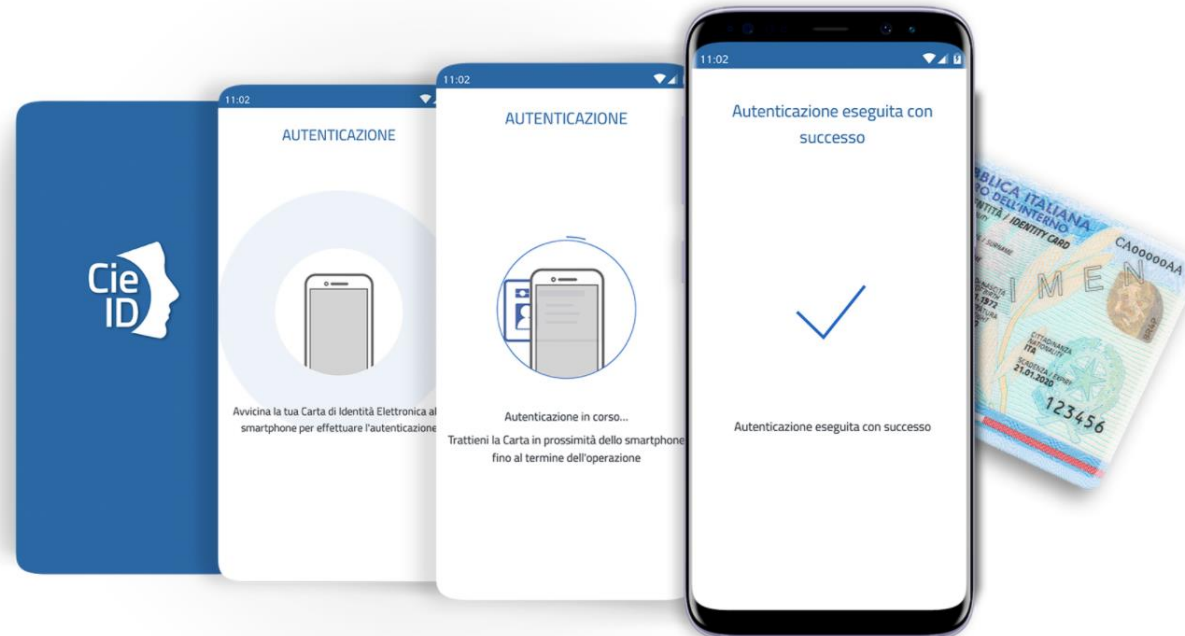

SOCIAL HOSTING HUB

CIE - CARTA D'IDENTITÀ ELETTRONICA

Cie ID

Google.org

con il supporto di Google.org
Impact Challenge sulla Sicurezza

<https://www.cartaidentita.interno.gov.it/>