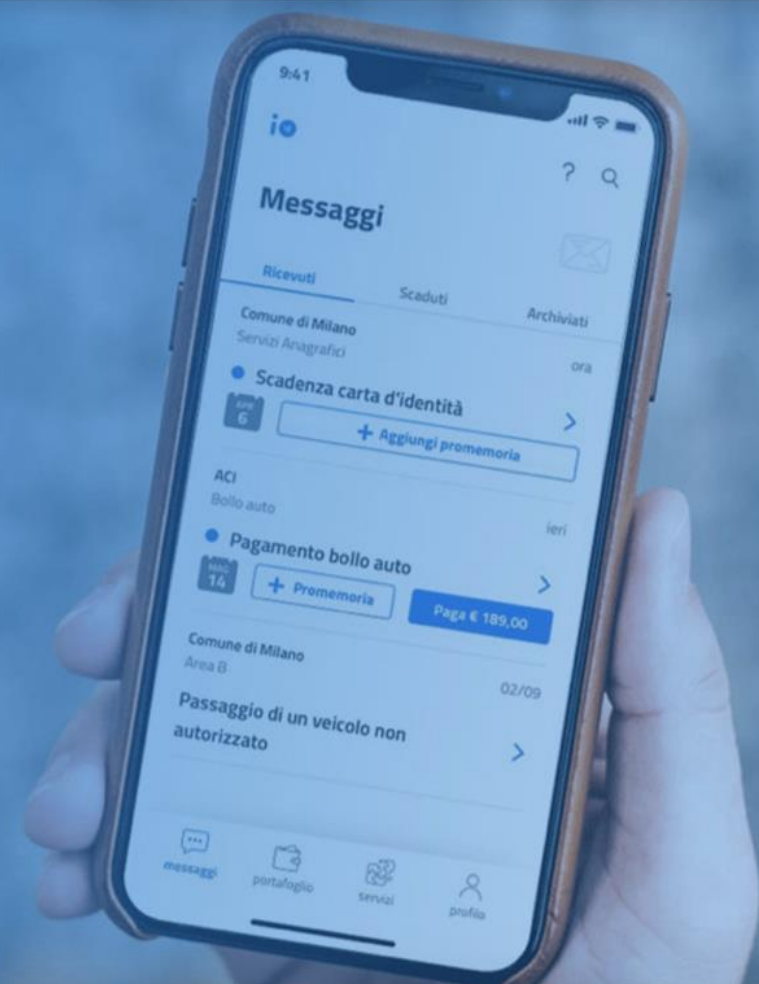

## L'app dei servizi pubblici

Un unico punto di accesso per interagire in modo semplice e sicuro con i servizi pubblici locali e nazionali, direttamente dal tuo smartphone.

APP STORE

PLAY STORE

Seguici su:

Persone che hanno scaricato l'app:

**8.589.229** [Vai alla dashboard](#)

Google.org

con il supporto di Google.org  
Impact Challenge sulla Sicurezza

SOCIAL HOSTING HUB